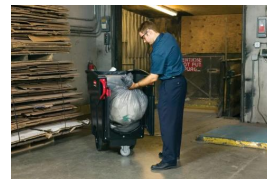

Collecteur Mega Brute, Rubbermaid

Le collecteur Mega Brute est un système de collecte et de séparation des déchets très maniable et polyvalent. On peut y mettre un conteneur Slim Jim de 87L pour faciliter le tri des déchets et de recyclage. Les portes arrière permettent de sortir facilement le contenu. En option: Couvercle.

- **Code EAN:**0086876184907
- **Colour:**noir
- **Taille:** B 1330 D 700 H 1080

Plus d'informations

Contenu (Litres)	450
Modèle	VB 000973
Taille	B 1330 D 700 H 1080
Colour	noir

Description

Le collecteur Mega Brute est un système de collecte et de séparation des déchets très maniable et polyvalent. On peut y mettre un conteneur Slim Jim de 87L pour faciliter le tri des déchets et de recyclage. Les portes arrière permettent de sortir facilement le contenu. En option: Couvercle.